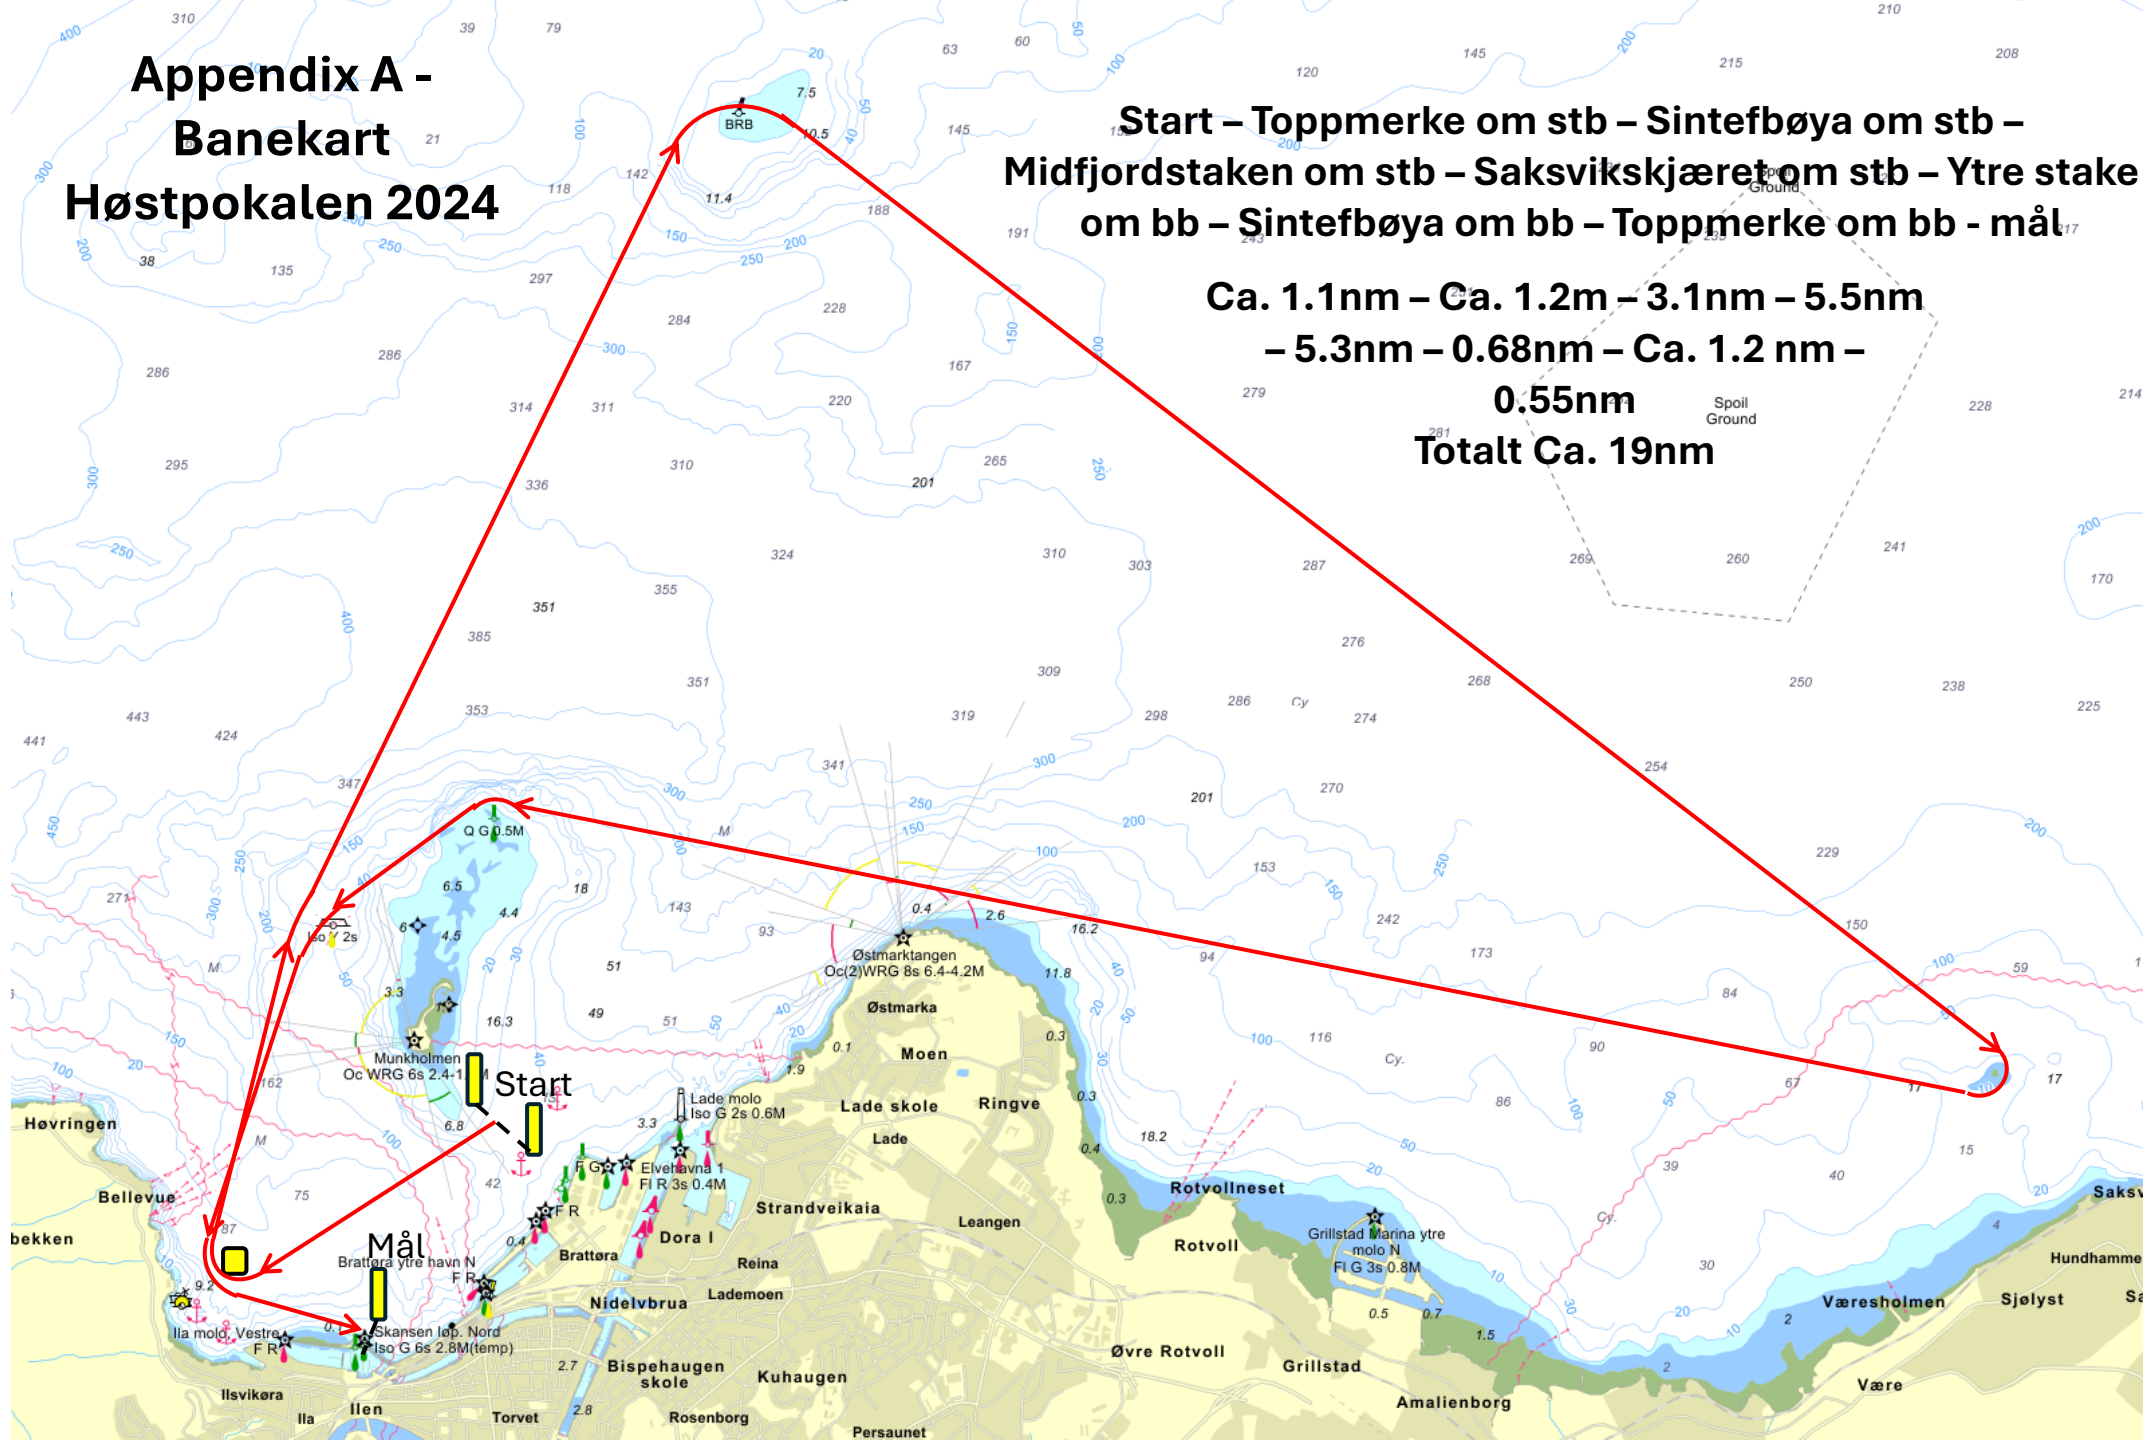

# Appendix A - Banekart Høstpokal 2024

**Start – Toppmerke om stb – Sintefbøya om stb –  
Midfjordstaken om stb – Saksvikskjæret om stb – Ytre stake  
om bb – Sintefbøya om bb – Toppmerke om bb - mål**

**Ca. 1.1nm – Ca. 1.2m – 3.1nm – 5.5nm  
– 5.3nm – 0.68nm – Ca. 1.2 nm –  
0.55nm  
Totalt Ca. 19nm**

# Detaljert kart Trondheimsbassenget